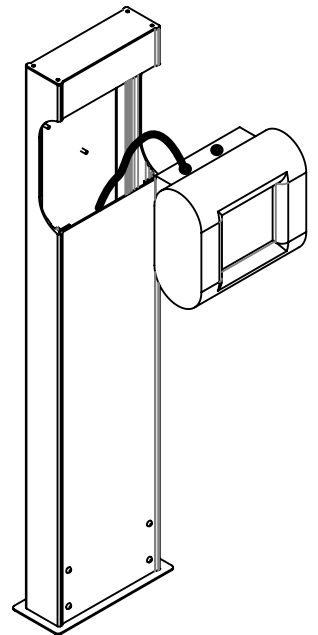

4

8x ISO7380
M8x20

ALLEN
INVOLABLE

5