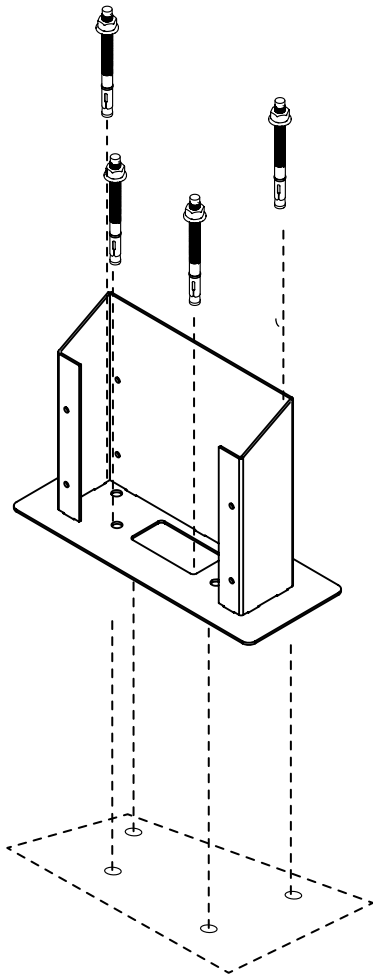

3

CIMENTACIÓN

4xM12