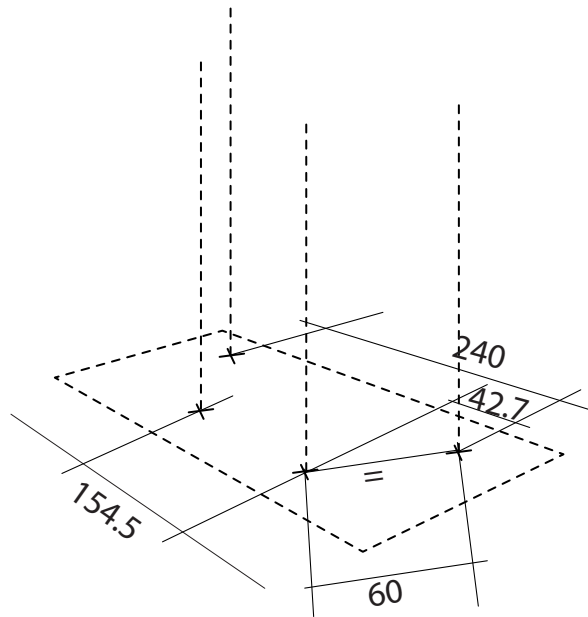

CIRCONTROL

Mobility & eMobility

PEDESTAL LAMINADO CIRCONTROL SIMPLE

1500mm

PEDESTAL SIMPLE CAJA DE RECARGA

1.- ESPECIFICACIONES

CAPACIDAD: 1 CARGADOR

MATERIAL: ALUMINO 5754

ESPESOR: 3mm

PESO: 10kg

FIJACIÓN: M12

2.- DIMENSIONES

3.- INSTALLATION

1 CIMENTACIÓN

2 CIMENTACIÓN

3