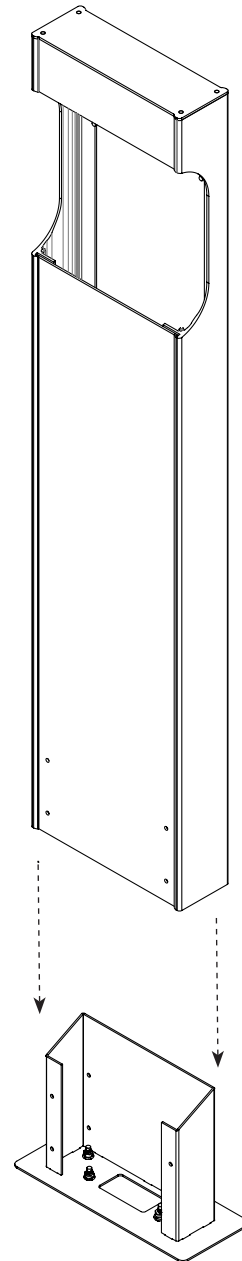

CIRCONTROL

Mobility & eMobility

PEDESTAL LAMINADO CIRCONTROL SIMPLE

1500mm

PEDESTAL SIMPLE CAJA DE RECARGA

1.- ESPECIFICACIONES

CAPACIDAD: 1 CARGADOR

MATERIAL: ALUMINO 5754

ESPESOR: 3mm

PESO: 10kg

FIJACIÓN: M12

2.- DIMENSIONES

3.- INSTALLATION

1 CIMENTACIÓN

2 CIMENTACIÓN

3

CIMENTACIÓN

4xM12

4 

 **8x** ISO7380
M8x20

 ALLEN
INVOLABLE

5 

6 

3x TORX M6 AVELL.
ALLEN INVOLABLE