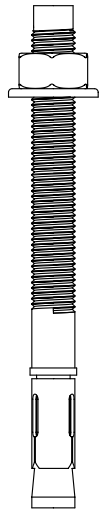

CIRCONTROL

Mobility & eMobility

PEDESTAL LAMINADO CIRCONTROL SIMPLE

1500mm

PEDESTAL SIMPLE CAJA DE RECARGA

1.- ESPECIFICACIONES

CAPACIDAD: 1 CARGADOR

MATERIAL: ALUMINO 5754

ESPESOR: 3mm

PESO: 10kg

FIJACIÓN: M12

2.- DIMENSIONES

3.- INSTALLATION

1 CIMENTACIÓN

2 CIMENTACIÓN

3

CIMENTACIÓN

4xM12

4 

 **8x** ISO7380
M8x20

 ALLEN
INVOLABLE

5 

6 

3x TORX M6 AVELL.
ALLEN INVOLABLE