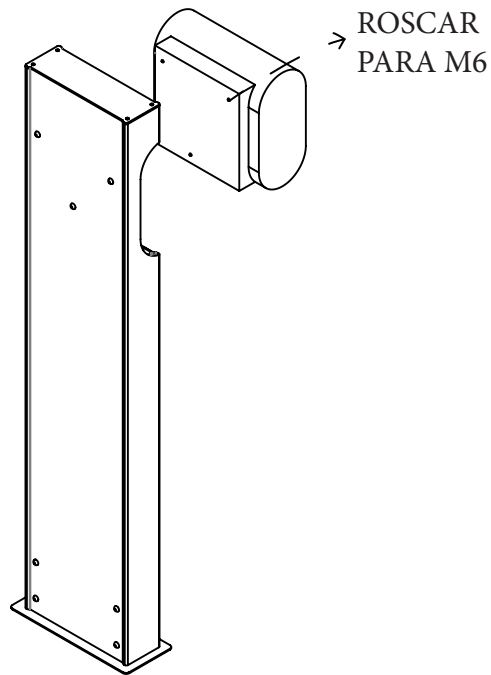

4

8x ISO7380
M8x20

ALLEN
INVOLABLE

5