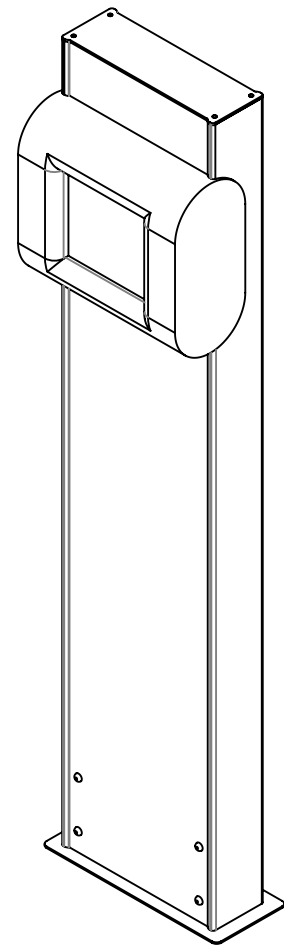

CIRCONTROL

Mobility & eMobility

PEDESTAL LAMINADO CIRCONTROL SIMPLE

1500mm

PEDESTAL SIMPLE CAJA DE RECARGA

1.- ESPECIFICACIONES

CAPACIDAD: 1 CARGADOR

MATERIAL: ALUMINO 5754

ESPESOR: 3mm

PESO: 10kg

FIJACIÓN: M12

2.- DIMENSIONES

3.- INSTALLATION

1 CIMENTACIÓN

2 CIMENTACIÓN

3