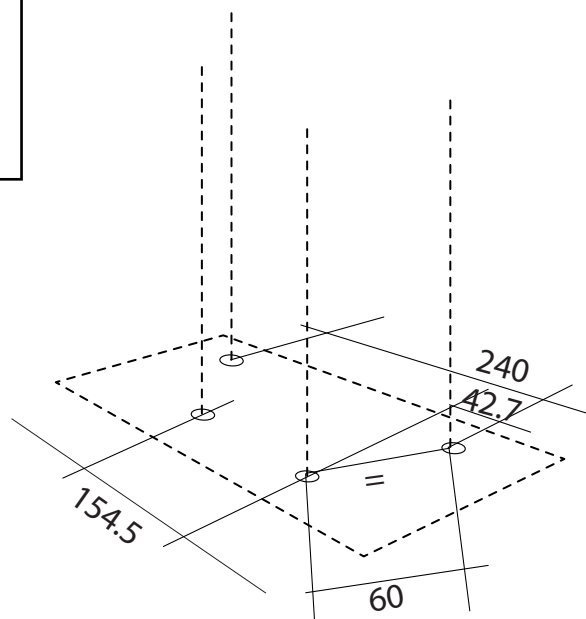

CIRCONTROL

Mobility & eMobility

PEDESTAL LAMINADO CIRCONTROL SIMPLE

1500mm

PEDESTAL SIMPLE CAJA DE RECARGA

1.- ESPECIFICACIONES

CAPACIDAD: 1 CARGADOR

MATERIAL: ALUMINO 5754

ESPESOR: 3mm

PESO: 10kg

FIJACIÓN: M12

2.- DIMENSIONES

3.- INSTALLATION

1 CIMENTACIÓN

2 CIMENTACIÓN

3