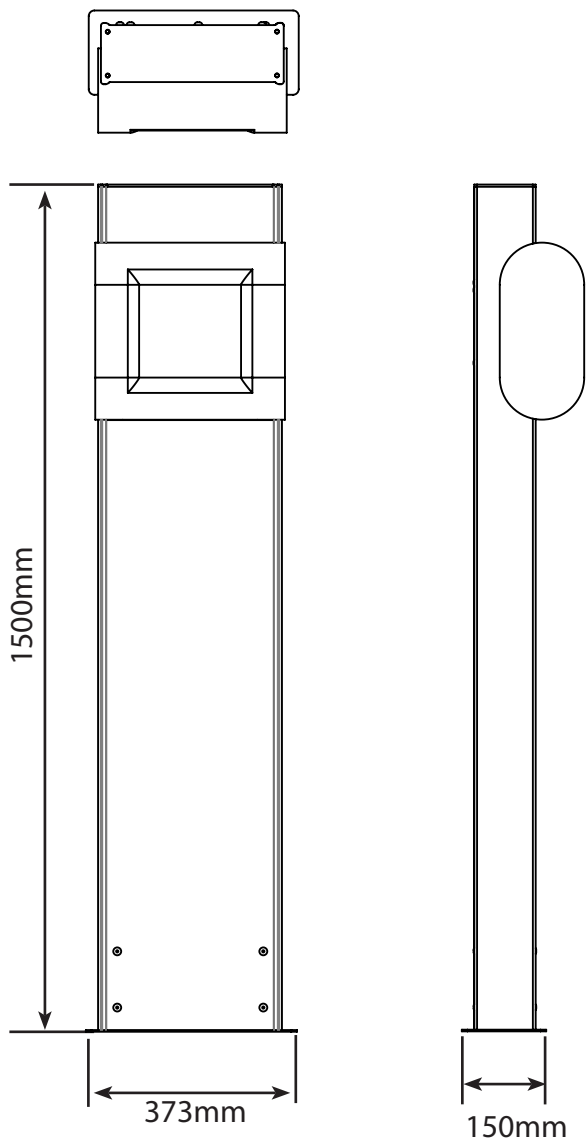

CIRCONTROL

Mobility & eMobility

PEDESTAL LAMINADO CIRCONTROL SIMPLE

1500mm

PEDESTAL SIMPLE CAJA DE RECARGA

1.- ESPECIFICACIONES

CAPACIDAD: 1 CARGADOR

MATERIAL: ALUMINO 5754

ESPESOR: 3mm

PESO: 10kg

FIJACIÓN: M12

2.- DIMENSIONES

3.- INSTALLATION

1 CIMENTACIÓN

2 CIMENTACIÓN

3