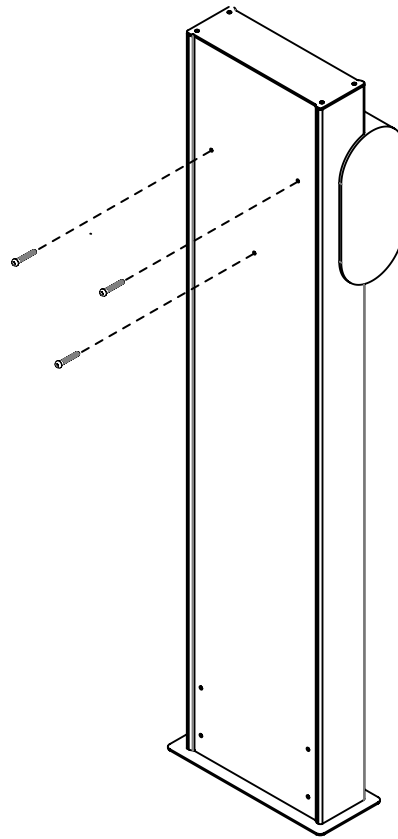

6

3x TORX M6 AVELL.
ALLEN INVOLABLE

•
•