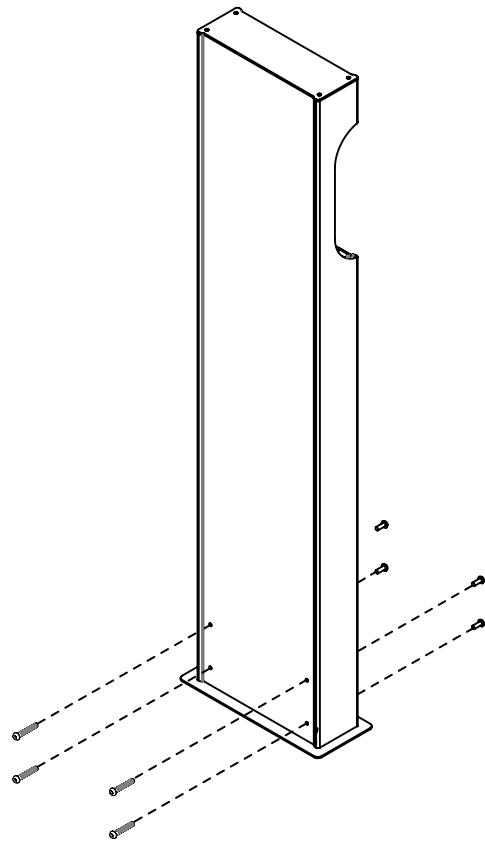

4

8x ISO7380
M8x20

ALLEN
INVOLABLE