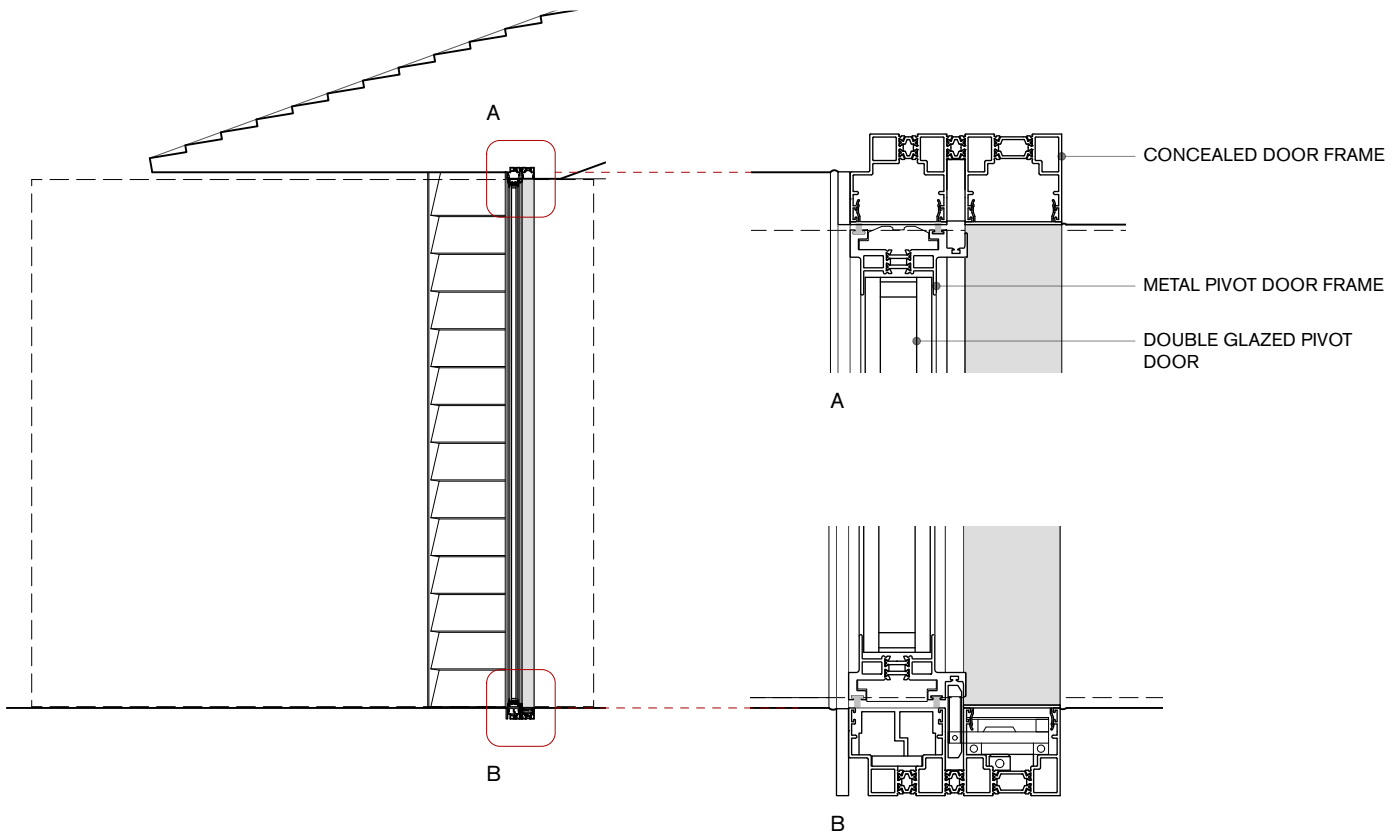

PIVOT DOOR PLAN  
scale 1:40

PIVOT DOOR SECTION  
scale 1:40

DETAILS  
scale 1:5