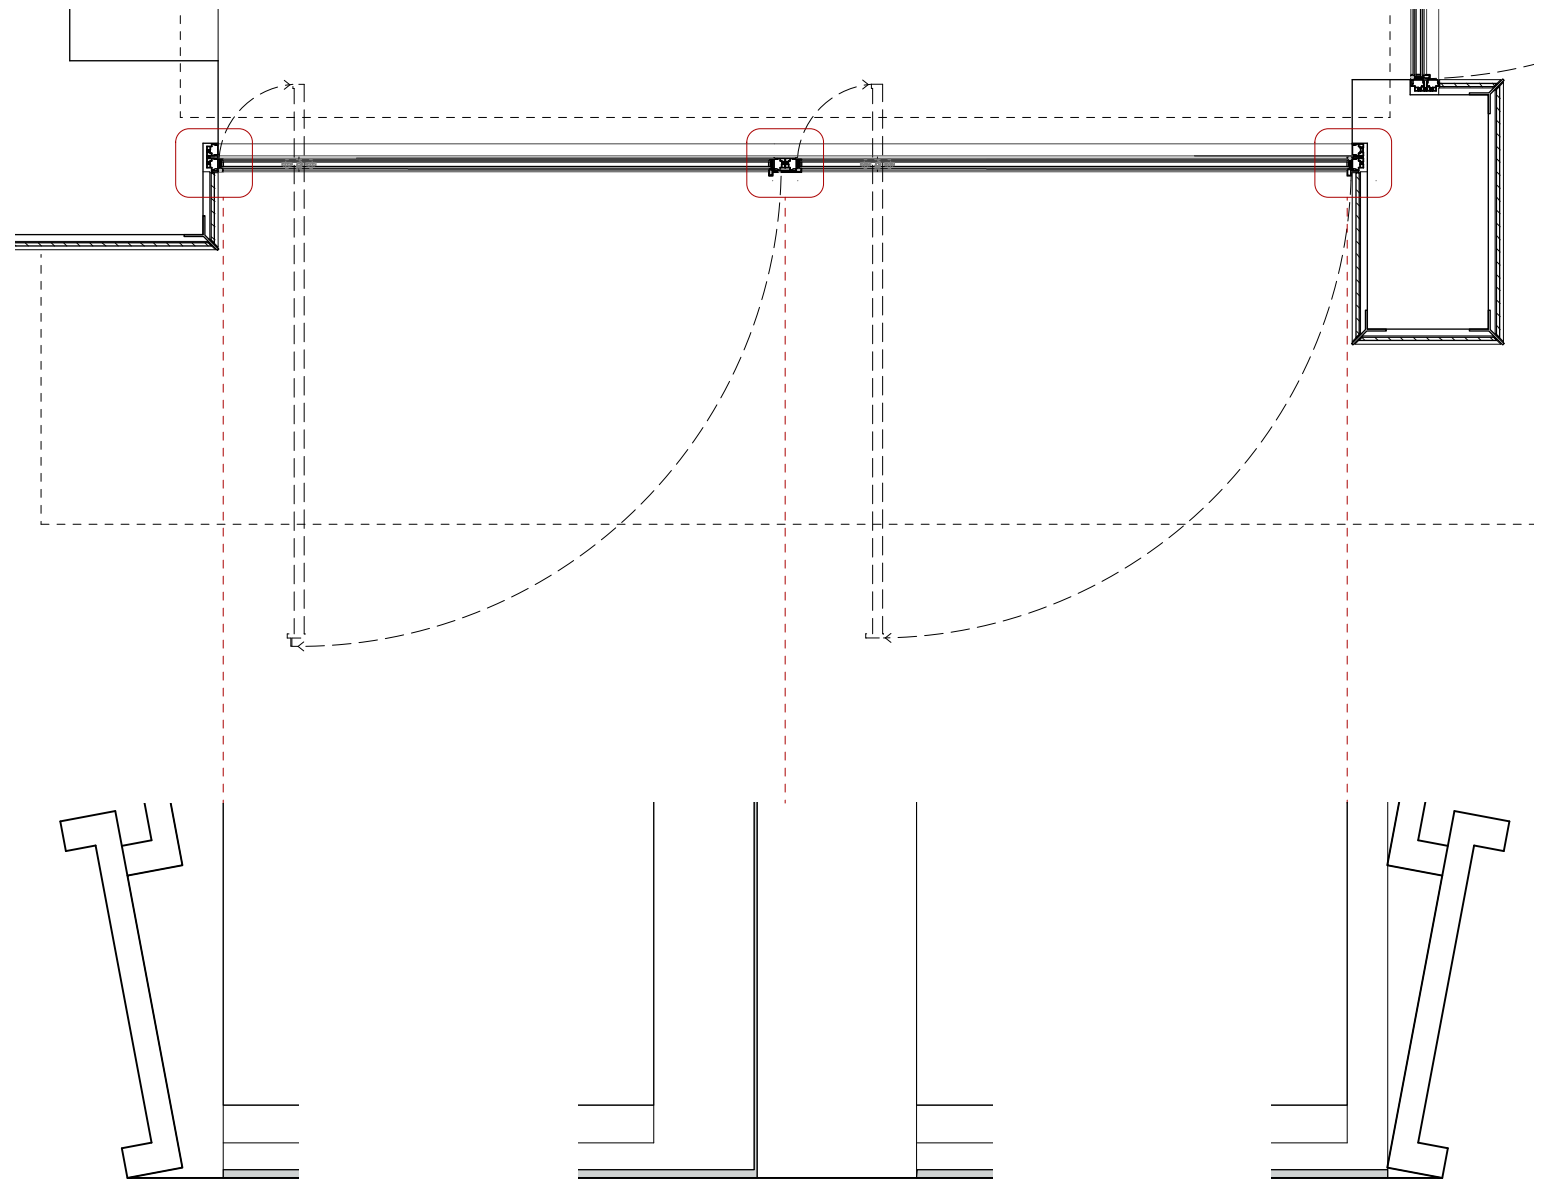

PIVOT DOOR PLAN  
scale 1:40

PIVOT DOOR SECTION  
scale 1:40

DETAILS  
scale 1:5