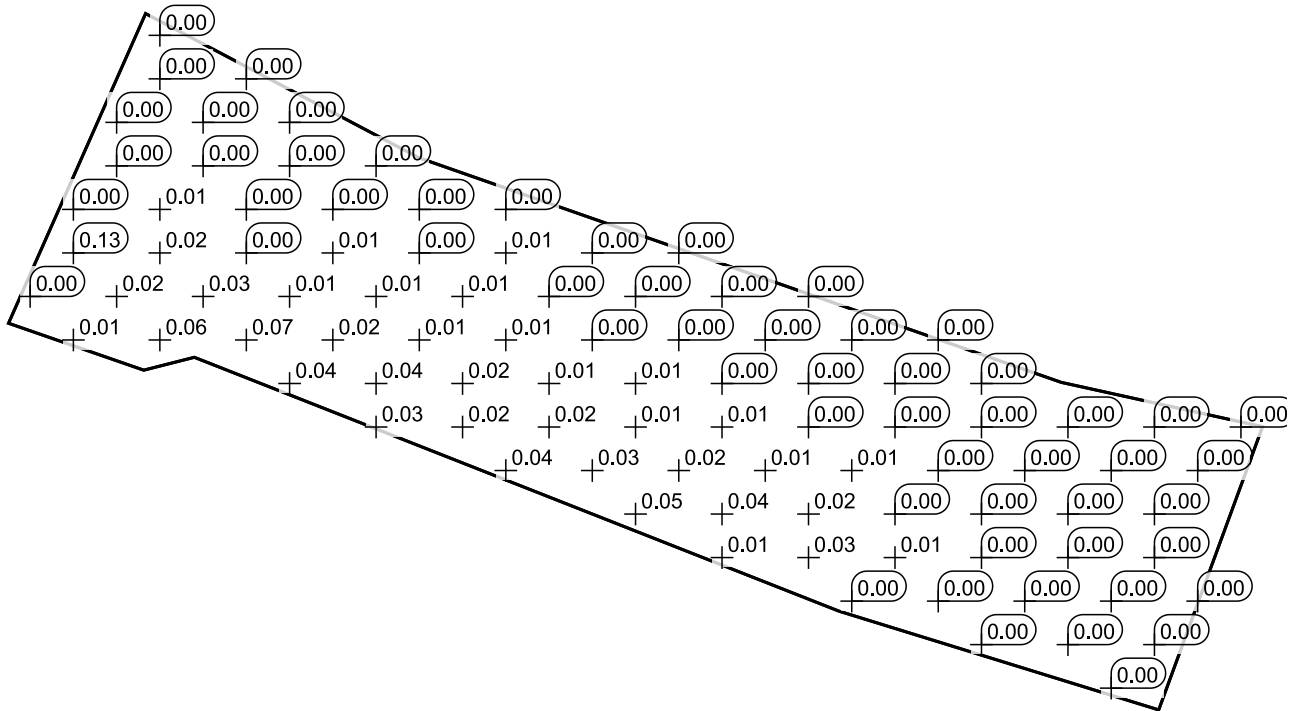

River / Horizontal illuminance

Light loss factor: 0.80

River: Horizontal illuminance (Grid)

Light scene: everything

Average: 0.010 lx, Min: 0.000 lx, Max: 0.13 lx, Min/average: 0.00, Min/max: 0.00

Height: 0.100 m

Isolines [lx]

Scale: 1 : 1750

False colors [lx]

Scale: 1 : 1750

Value grid [lx]

Scale: 1 : 1750

Value chart [lx]

m	-127.557	-117.551	-107.545	-97.539	-87.533	-77.527	-67.521	-57.515	-47.509	-37.503	-27.497	-17.491	-7.485	2.521	12.528
78.006	/	/	/	0.002	/	/	/	/	/	/	/	/	/	/	/

m	-127.557	-117.551	-107.545	-97.539	-87.533	-77.527	-67.521	-57.515	-47.509	-37.503	-27.497	-17.491	-7.485	2.521	12.528
67.937	/	/	/	0.001	0.002	0.004	/	/	/	/	/	/	/	/	/
57.867	/	/	0.001	0.055	0.002	0.001	0.001	0.002	/	/	/	/	/	/	/
47.797	/	/	0.003	0.003	0.002	0.005	0.002	0.002	0.003	0.002	/	/	/	/	/
37.727	/	0.003	0.008	0.009	0.002	0.005	0.003	0.002	0.002	0.003	0.003	0.002	0.002	/	/
27.658	/	0.13	0.013	0.015	0.015	0.003	0.004	0.010	0.006	0.005	0.008	0.006	0.004	0.003	0.007
17.588	0.003	0.005	0.018	0.033	0.033	0.036	0.008	0.007	0.014	0.009	0.009	0.004	0.004	0.003	0.002
7.518	/	0.011	0.041	0.062	0.084	0.073	0.014	0.022	0.011	0.014	0.012	0.009	0.006	0.005	0.004
-2.552	/	/	/	/	/	/	0.043	0.012	0.042	0.047	0.024	0.014	0.010	0.007	0.006
-12.622	/	/	/	/	/	/	/	/	0.033	0.022	0.018	0.026	0.023	0.018	0.011
-22.691	/	/	/	/	/	/	/	/	/	/	/	0.037	0.031	0.032	0.026
-32.761	/	/	/	/	/	/	/	/	/	/	/	/	/	/	0.054
-42.831	/	/	/	/	/	/	/	/	/	/	/	/	/	/	/
-52.901	/	/	/	/	/	/	/	/	/	/	/	/	/	/	/
-62.970	/	/	/	/	/	/	/	/	/	/	/	/	/	/	/
-73.040	/	/	/	/	/	/	/	/	/	/	/	/	/	/	/