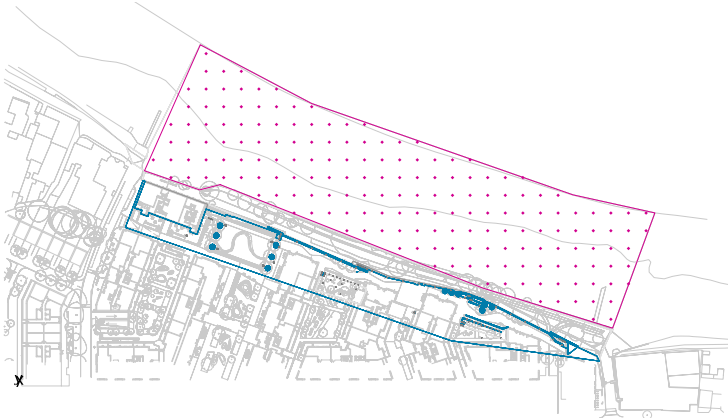

River / Horizontal illuminance

Light loss factor: 0.80

River: Horizontal illuminance (Grid)

Light scene: everything

Average: 0.010 lx, Min: 0.000 lx, Max: 0.13 lx, Min/average: 0.00, Min/max: 0.00

Height: 0.100 m

Isolines [lx]

Scale: 1 : 1750

False colors [lx]

Scale: 1 : 1750

Value grid [lx]

Scale: 1 : 1750

Value chart [lx]

m	-127.557	-117.551	-107.545	-97.539	-87.533	-77.527	-67.521	-57.515	-47.509	-37.503	-27.497	-17.491	-7.485	2.521	12.528
78.006	/	/	/	0.002	/	/	/	/	/	/	/	/	/	/	/

m	-127.557	-117.551	-107.545	-97.539	-87.533	-77.527	-67.521	-57.515	-47.509	-37.503	-27.497	-17.491	-7.485	2.521	12.528
67.937	/	/	/	0.001	0.002	0.004	/	/	/	/	/	/	/	/	/
57.867	/	/	0.001	0.055	0.002	0.001	0.001	0.002	/	/	/	/	/	/	/
47.797	/	/	0.003	0.003	0.002	0.005	0.002	0.002	0.003	0.002	/	/	/	/	/
37.727	/	0.003	0.008	0.009	0.002	0.005	0.003	0.002	0.002	0.003	0.003	0.002	0.002	/	/
27.658	/	0.13	0.013	0.015	0.015	0.003	0.004	0.010	0.006	0.005	0.008	0.006	0.004	0.003	0.007
17.588	0.003	0.005	0.018	0.033	0.033	0.036	0.008	0.007	0.014	0.009	0.009	0.004	0.004	0.003	0.002
7.518	/	0.011	0.041	0.062	0.084	0.073	0.014	0.022	0.011	0.014	0.012	0.009	0.006	0.005	0.004
-2.552	/	/	/	/	/	/	0.043	0.012	0.042	0.047	0.024	0.014	0.010	0.007	0.006
-12.622	/	/	/	/	/	/	/	/	0.033	0.022	0.018	0.026	0.023	0.018	0.011
-22.691	/	/	/	/	/	/	/	/	/	/	/	0.037	0.031	0.032	0.026
-32.761	/	/	/	/	/	/	/	/	/	/	/	/	/	/	0.054
-42.831	/	/	/	/	/	/	/	/	/	/	/	/	/	/	/
-52.901	/	/	/	/	/	/	/	/	/	/	/	/	/	/	/
-62.970	/	/	/	/	/	/	/	/	/	/	/	/	/	/	/
-73.040	/	/	/	/	/	/	/	/	/	/	/	/	/	/	/