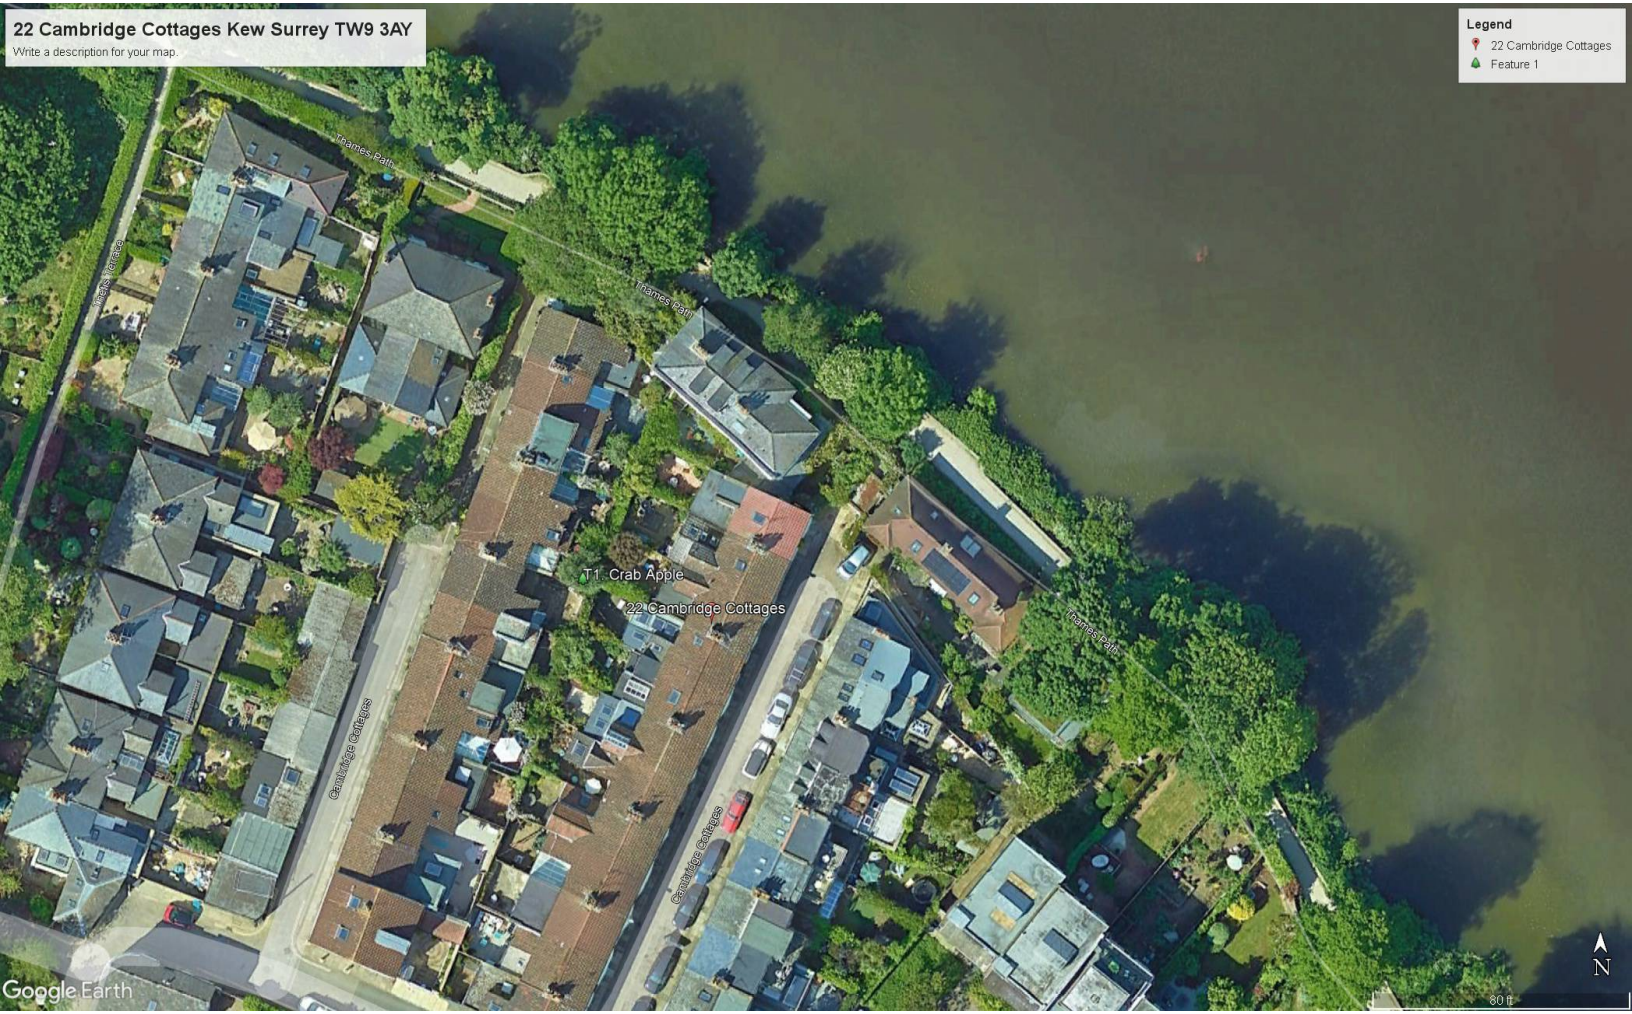

22 Cambridge Cottages Kew Surrey TW9 3AY
Write a description for your map.

Legend

- 📍 22 Cambridge Cottages
- 🌳 Feature 1

Google Earth