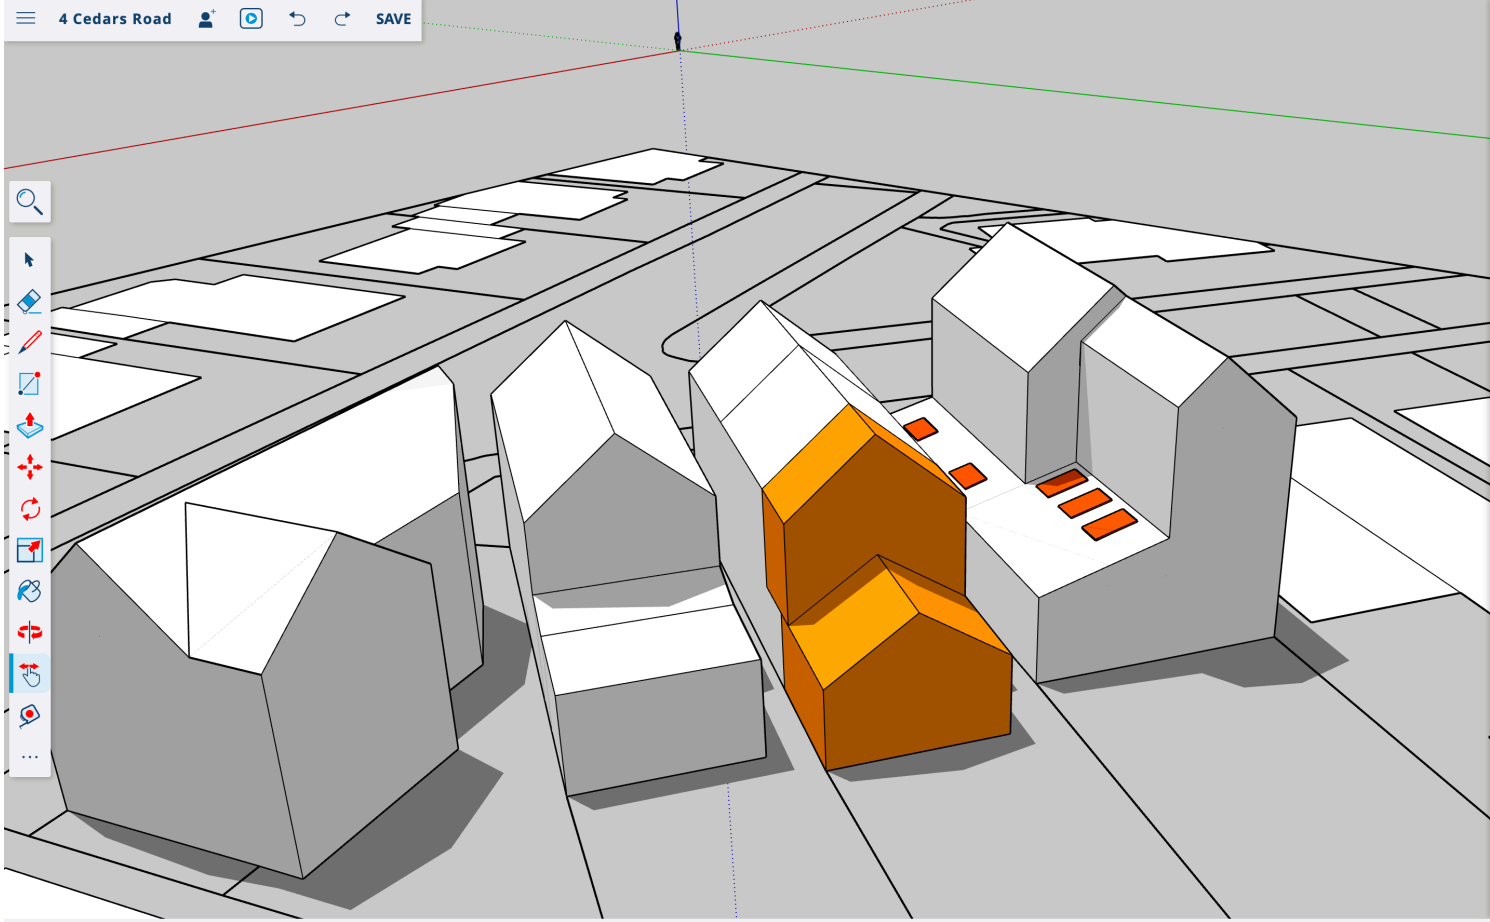

1PM

4 Cedars Road

SHADOWS

Shadows

Timezone  
UTC-4:00

Time 1:59 PM  
7:42 AM 10:14 PM

Date 05/27  
J F M A M J J A S O N D

Light 80

Dark 44

Fog Settings

Add Location

Measurements

2PM

**SHADOWS**

Shadows

Timezone: UTC-4:00