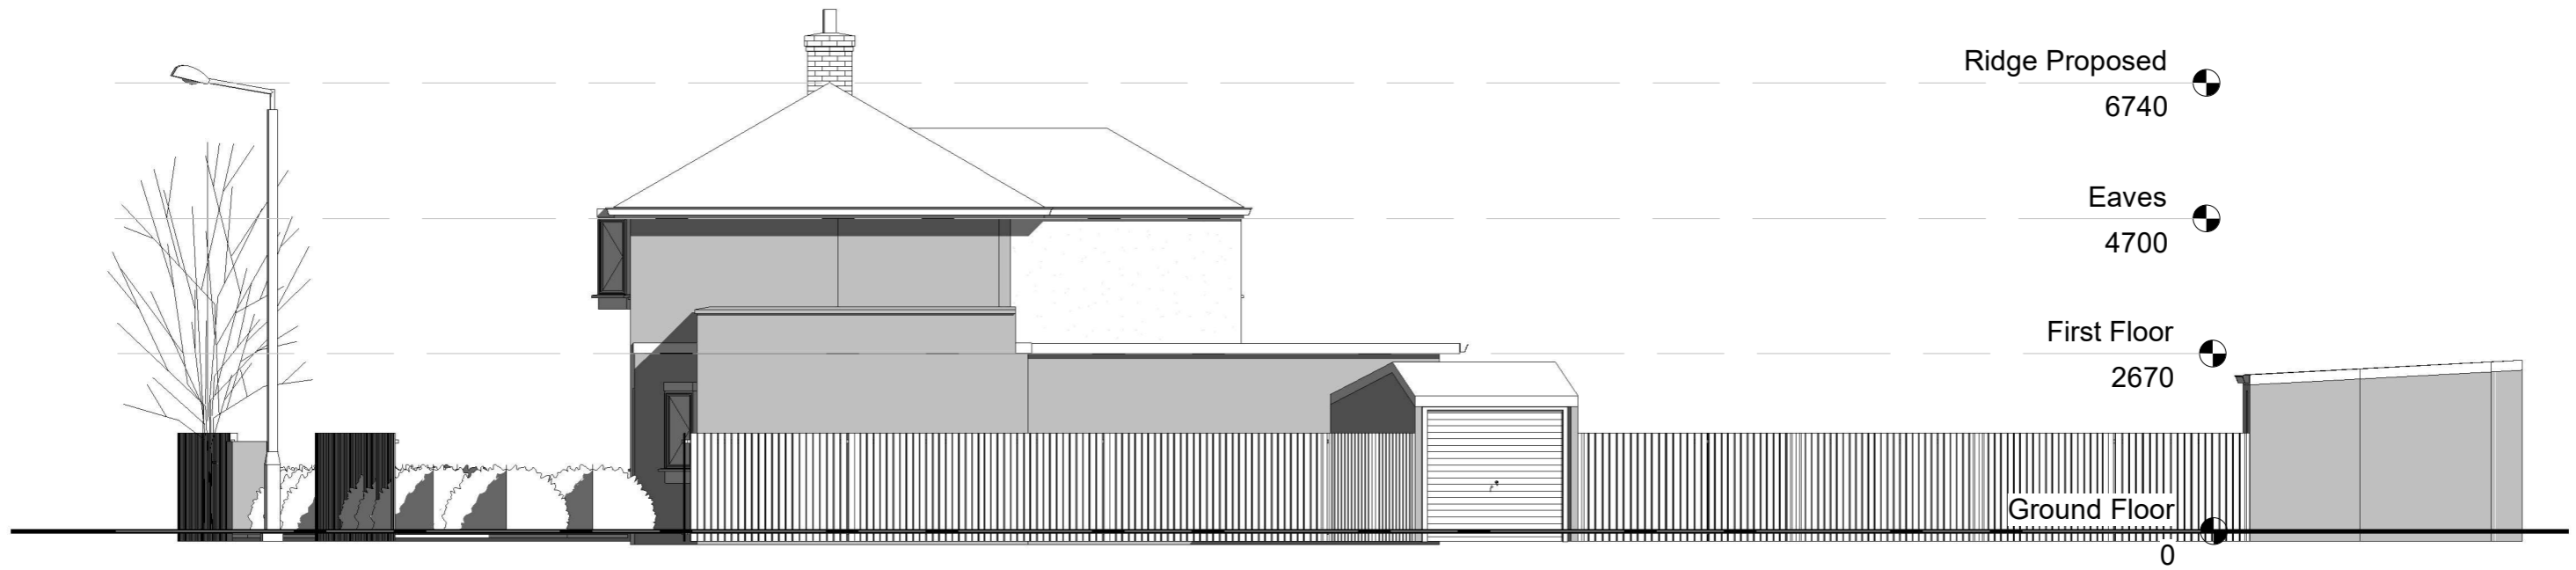

① Side East  
1 : 100

② Side East Proposed  
1 : 100

No	Description	Date
PROJECT :	DESCRIPTION :	
38 Wareen Rd Twickenham TW2 7DL	Side Elevation East	
CLIENT : M. Mirzanasiri	SCALE : 1 : 100	DRAW : ggu
DATE : 12/01/2025 15:37:15	NUMBER : 062-FP-203	REV :