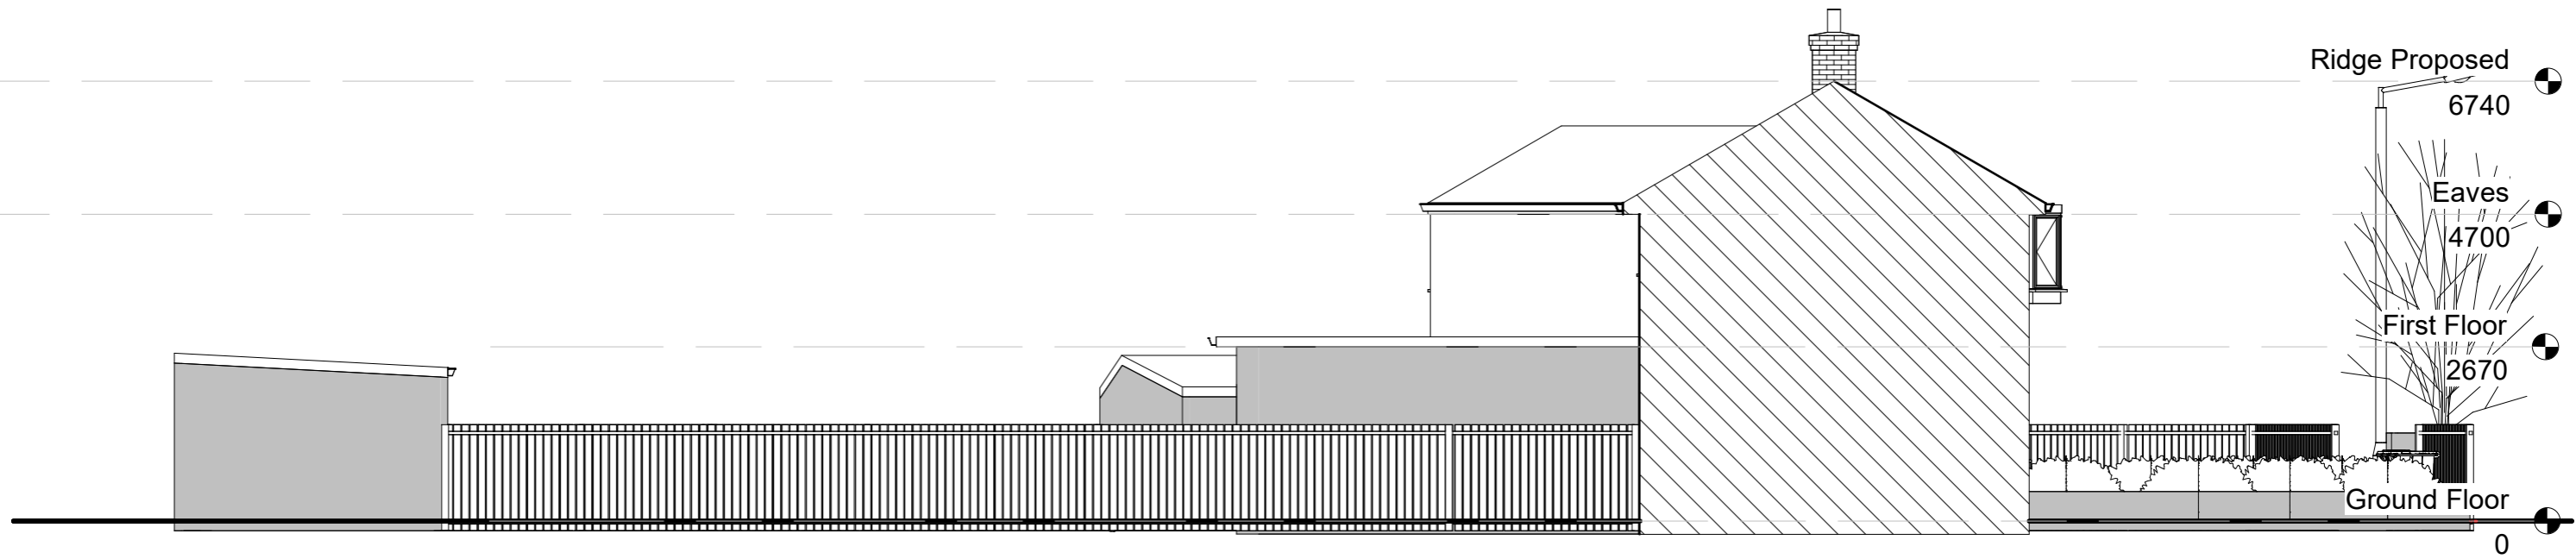

① Side West
1 : 100

② Side West Proposed
1 : 100

No	Description	Date
PROJECT :	DESCRIPTION :	
38 Wareen Rd Twickenham TW2 7DL	Side Elevation West	
CLIENT : M. Mirzasiri	SCALE 1 : 100	DRAW : ggu
DATE : 12/01/2025 15:37:24	NUMBER : 062-FP-204	REV :